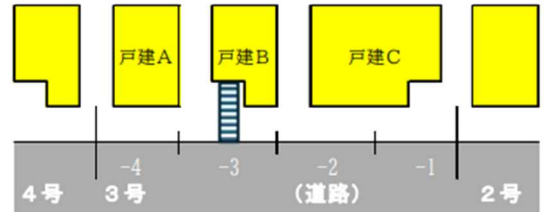

おとなりも同じ番地で置き配、誤配達に困った…

居住表示の補助番号制度荒川区でスタート

住居表示の補助番号制度が4月1日から荒川区で始まりました。複数の建物が、同一の住居表示であることで、郵便物等の誤配が増加傾向にあるため、制度を導入することです。“申請に基づいて”住居表示に補助番号をつけることで、住所の特定ができるようになります。この制度は世田谷区が1999年に導入したのが最初で各自治体に広がっています。

補助番号を付けた場合には、住民票にも補助番号を記載し、申請者には掲示用として補助番号プレートをお渡しすることです。申請から住民票に記載されるまでの所要期間は3～5週間程度とのことです。

自宅に表札を出さない方も増え、配送業者さんもお苦労されているようです。また、「置き配」で誤って配達されて困っているという方の声もあります。補助番号を付けた後は、住所変更の届が必要なものもあります。例えば、マイナンバーカード、運転免許証、電気、ガス、水道、電話等の公共料金等の住所変更、土地、建物登記簿の権利書欄の変更など。変更手数料も必要な場合があります。補助番号を付けるかどうかはあくまで本人のご判断です。制度詳細は下記にお問合せ下さい。

【問合せ】区民生活部戸籍住民課 電話番号:03-3802-3111(代表)

例えば:3号に面した道路側線に2号との境を起点に3～5m間隔に区切り、順次、基礎補助番号を付番(事例の場合は 1～4 号)

あらかわ遊園えほんフェスタ 6月6日、7日

「読書を愛するまち・あらかわ」。えほんを楽しむ新しいイベントが企画されました。

初夏のあらかわ遊園で、えほんの交換会、読み聞かせ、えほんの販売、出張まちなか図書館に加え、キッチンカーでの飲食も楽しめるそうです。イベント当日、荒川区在住の方はあらかわ遊園の入園料が無料になります。お出かけしてみたいでしょうか。

日時:6月6日(土曜)、7日(日曜)10時から17時まで ※遊園は20時まで開園

【問合せ】あらかわ遊園 電話番号:03-3893-6003