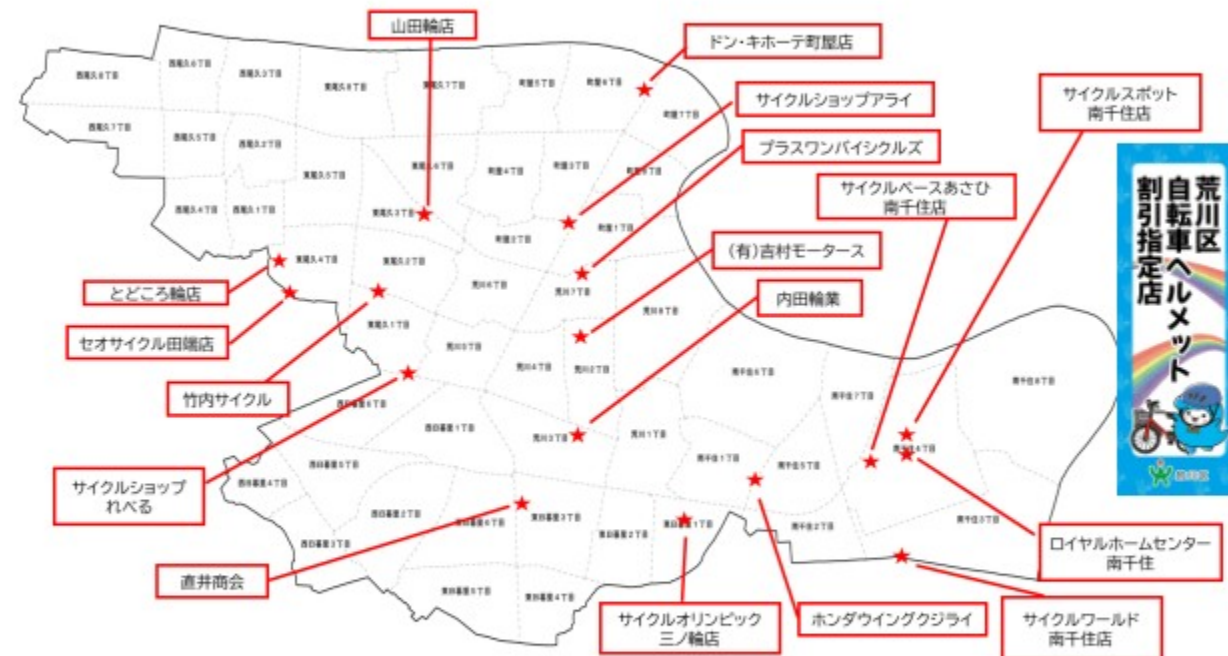

ステージではサクソフォン演奏なども行われ、大道芸コーナーや「バラの市盛り上げ隊」

に加盟する区内商店が出店するバラの市ブースも設けられ、ローズ石鹸や切り花、バラ香料入りのあんみつやバラ紅茶など、バラにちなんだ商品が並びました。

自転車ヘルメット購入補助

5月1日から自転車ヘルメット購入補助がスタートしています。

左記の割引指定店で、保険証など住所の確認できるものを提示して、申込書に記入。販売価格の2千円引きで購入出来ます。

尚、品切れの場合もありますので、事前にお店に電話して在庫を確認した方が良いでしょう。

SGマーク等安全基準を満たし、新品で通常価格3千円以上のものが補助対象。

サイクルワールド南千住店	南千住3-12-14	03-5850-4673
ロイヤルホームセンター南千住	南千住4-1-4	03-5615-5631
サイクルベースあさひ南千住店	南千住4-2-2	03-5615-1030
サイクルスポット南千住店	南千住4-7-2LaLaテラス	03-5850-5620
ホンダウイングクジライ	南千住5-6-13-101	03-3801-5893
吉村モータース	荒川2-47-7	03-3803-5454
内田輪業	荒川3-32-9	03-3806-4751
プラスワンバイシクルズ	荒川7-14-10センチュリー町屋	03-5604-9308
サイクルショップアライ	町屋3-1-14	03-3895-4309
ドン・キホーテ町屋店	町屋6-32-21	0570-047-811
サイクルショップれべる	東尾久1-2-4	03-5692-7737
竹内サイクル	東尾久2-30-1	03-3895-4689
セオサイクル田端店	東尾久4-27-5	03-5855-1950
とどろ輪店	東尾久4-49-1	03-3894-5924
山田輪店	東尾久6-9-4	03-3895-1970
直井商会	東日暮里3-42-12	090-4627-7079
サイクルオリンピック三ノ輪	東日暮里1-8-1	03-3891-4583

ファーストペンギン!

—夢を実現するチカラ—

令和5年6月24日(土) 午後2時~3時10分
定員:各会場とも100名(先着順) (開場 午後1時30分~)
参加費:無料

シングルマザーと漁師たちが挑んだ船団丸の奇跡

男女共同参画週間講演会としてドラマ「ファーストペンギン!」の実話モデル坪内知佳氏を講師に講演会が実施

電話(アクト21=03-3809-2890)・HPで申込み
*住所・氏名・連絡先をお願いします。

されます!!
メイン会場のアクト21
は一杯になってしまいま

したが、サテライト会場ゆいの森あらかわ1階ホール(大スクリーンでライブ配信)はまだ大丈夫でした。

日暮里サニーホール
メンテナンスで来年4カ月間全館休業

日暮里サニーホールは設備の機器更新等を行うために来年7月1日から10月31日まで全館休館となります。

※通常12か月前の1日から行っている上記期間の利用予約は、停止いたします。休館期間中、窓口及び電話にて受付業務を行う予定です。

(日暮里サニーホール TEL 03-3807-3211)