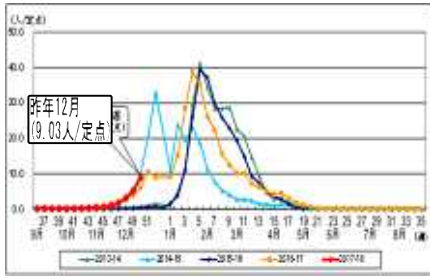

昨年の荒川区内の火災は53件、尾久消防署管内は16件と23区で3年連続最小件数を記録しています。日頃の防災指導など本当に頭が下がります。尾久消防団の現況。定員200名に対して現員161名。(男性119名、女性42名)

法律相談会

毎月第3火曜日(午後6時から)北千住法律事務所の弁護士による法律相談会をおこなっています。また、暮らし・区政などのご相談はいつでもお気軽に

2月の相談会は、2月20日(火)

尚、お急ぎの方は、弁護士事務所と連絡して、ご相談できますのでお気軽に声をかけてください。

インフルエンザにご注意を！

インフルエンザの発生状況

区内の小学校の学級閉鎖状況

小学校	学年	欠席人数	学級閉鎖期間
尾久六小	4年2組	10	12月5日～7日
	1年2組	10	12月14日～16日
五峡小	2年1組	10	12月7日～9日
汐入東小	1年3組	11	12月9日～11日
二峡小	6年2組	8	12月14日～16日
	6年1組	9	12月22日～24日

管内では、インフルエンザ定点医療機関からの第50週（12月11日）から12月17日までの患者報告数が「流行注意基準」（感染症発生動向調査による定点報告において10人（定点（週）を超えた保健所の管内人口の合計が、東京都の人口全体の30%以上）を超え、インフルエンザの流行が広がっています。